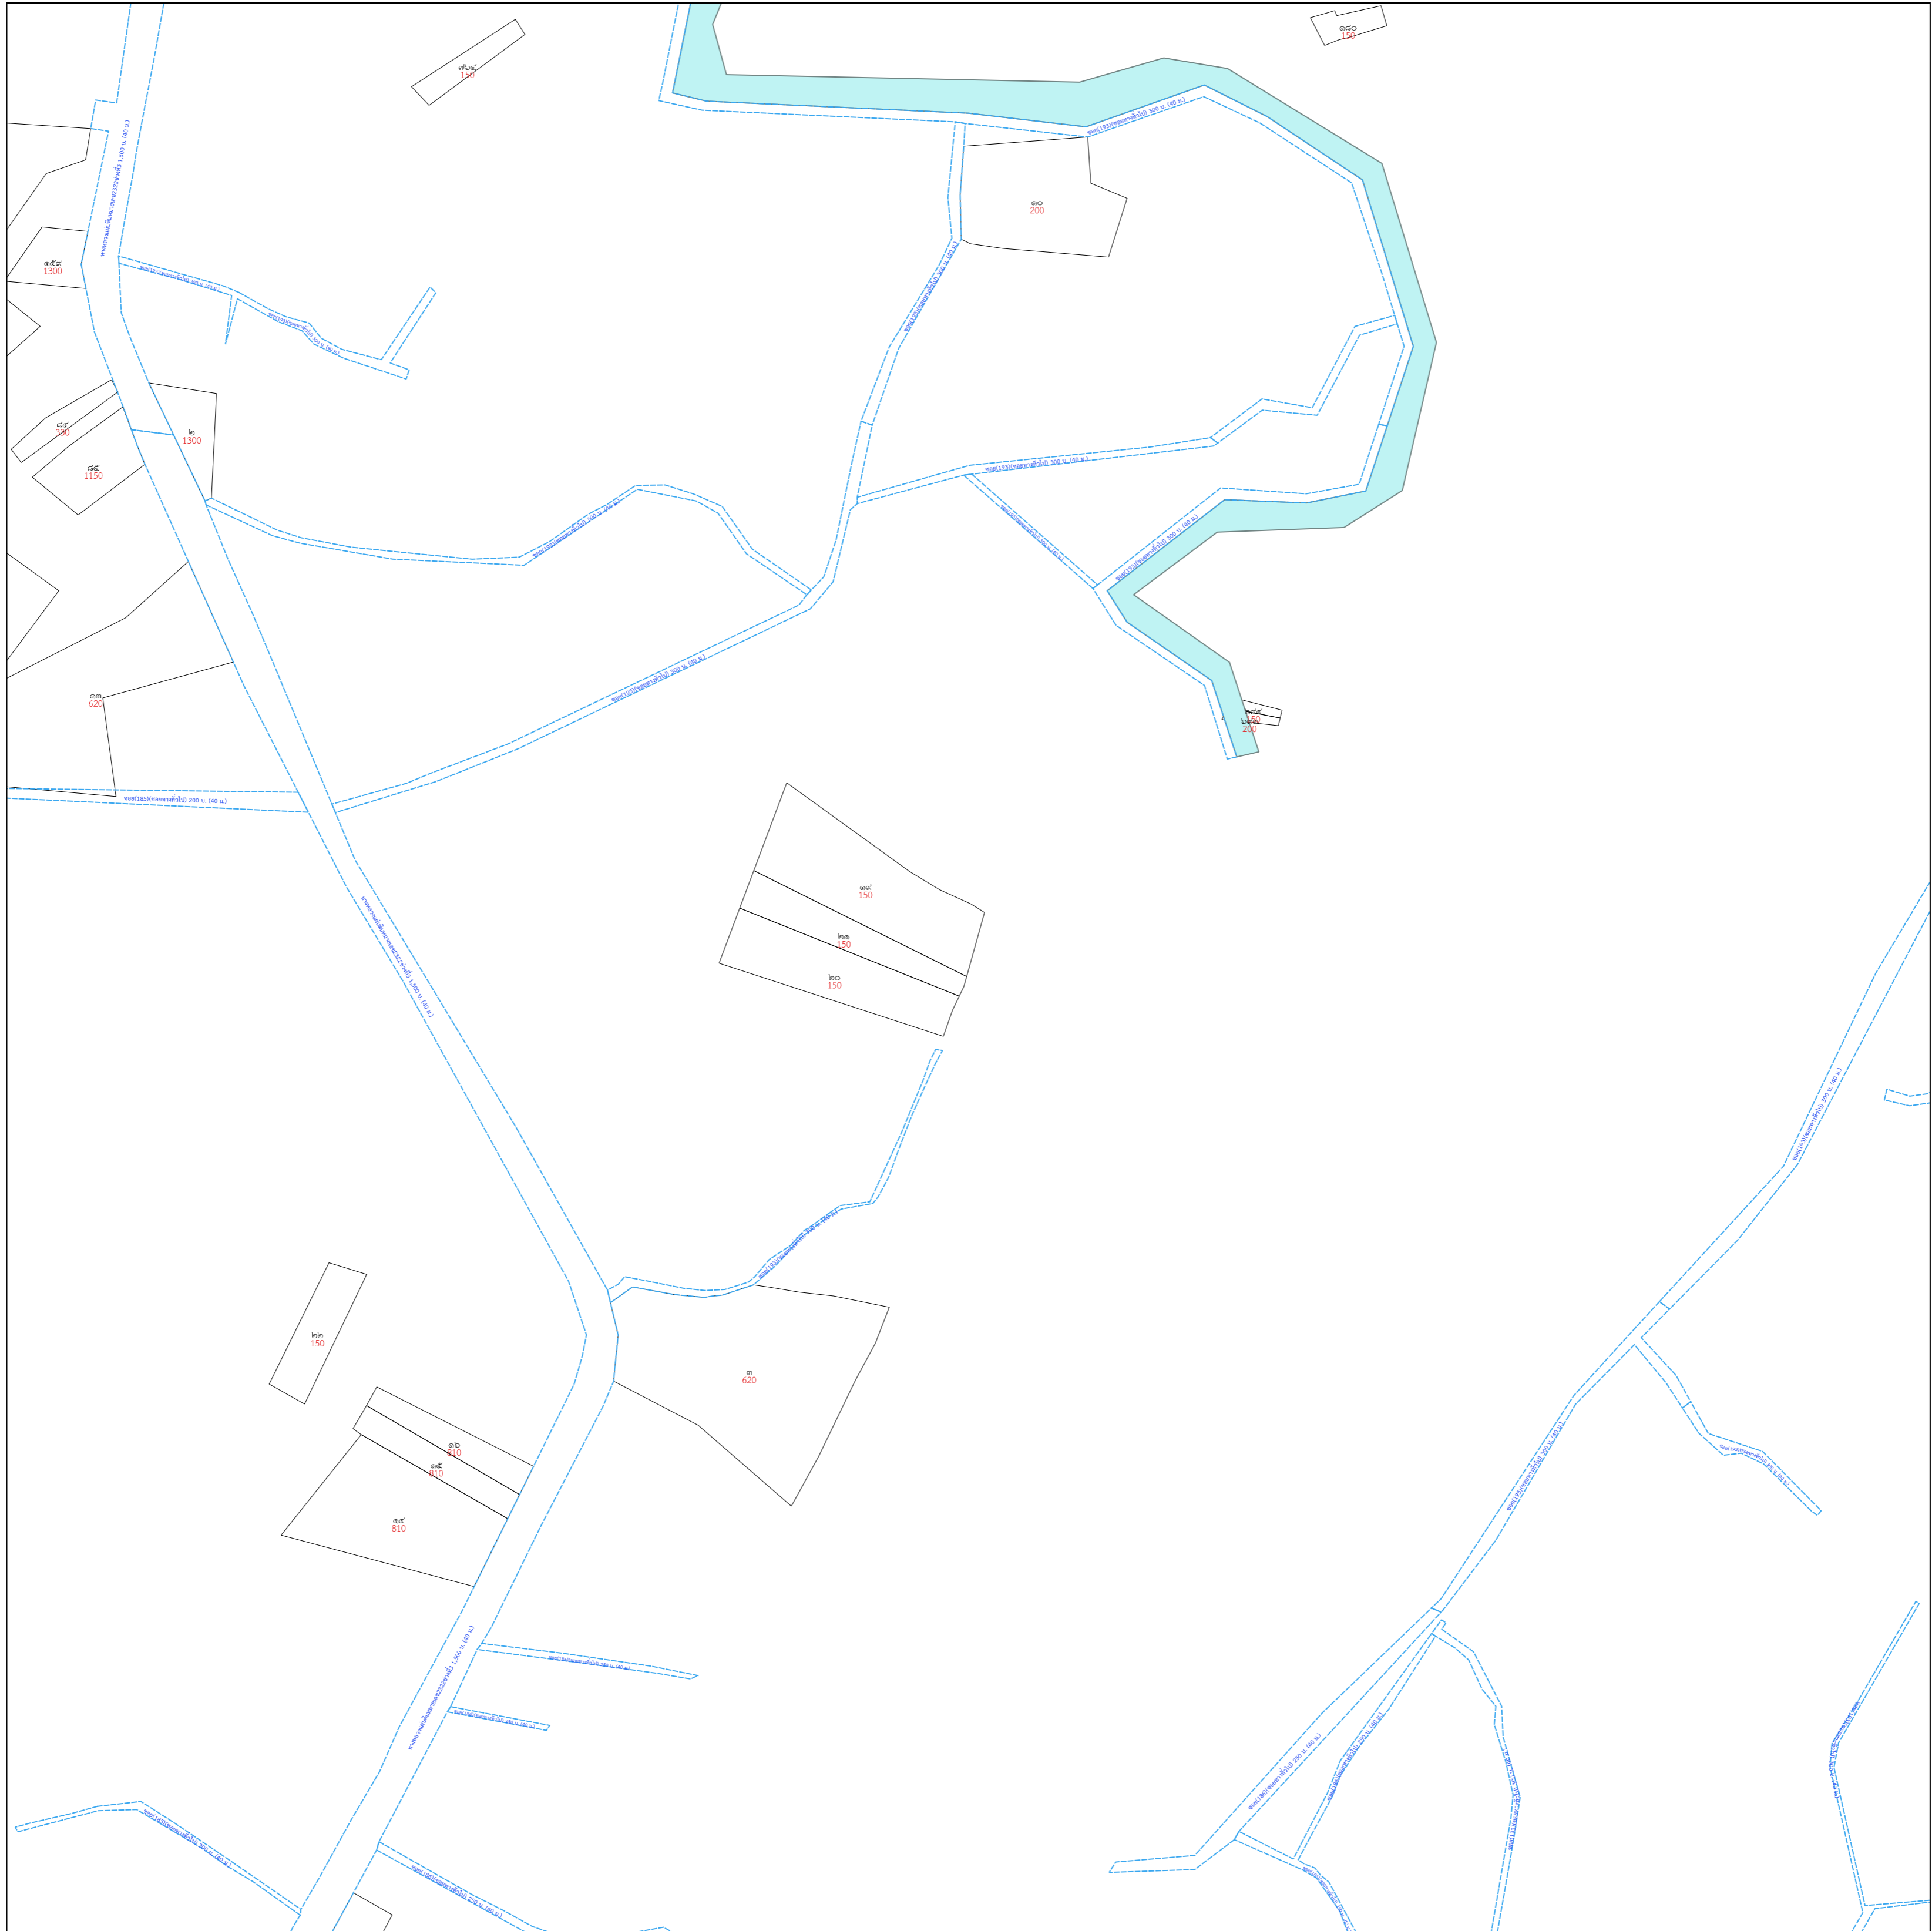

แผนที่ประกอบบัญชีกำหนดราคาประเมินทุนทรัพย์ที่ดินรายแปลง

มหาสารคาม

ระวาง 5641 III 017

โซนที่ 48

อำเภอ โกสุมพิสัย
ตำบล หัวขวาง, เหล่า

รอบบัญชีปี พ.ศ. 2559-2562

กรมธนารักษ์

สำนักงานธนารักษ์พื้นที่มหาสารคาม

มาตราส่วน ๑:๕๐๐๐

รูปแปลงที่ดินได้รับความอนุเคราะห์จาก กรมที่ดิน กระทรวงมหาดไทย
ข้อมูลรูปแปลง พฤษภาคม ๒๕๕๘

สารบัญระวางติดต่อ

5641 III 003	5641 III 004	5641 III 005
5641 III 016	5641 III 017	5641 III 018
5641 III 029	5641 III 030	5641 III 031