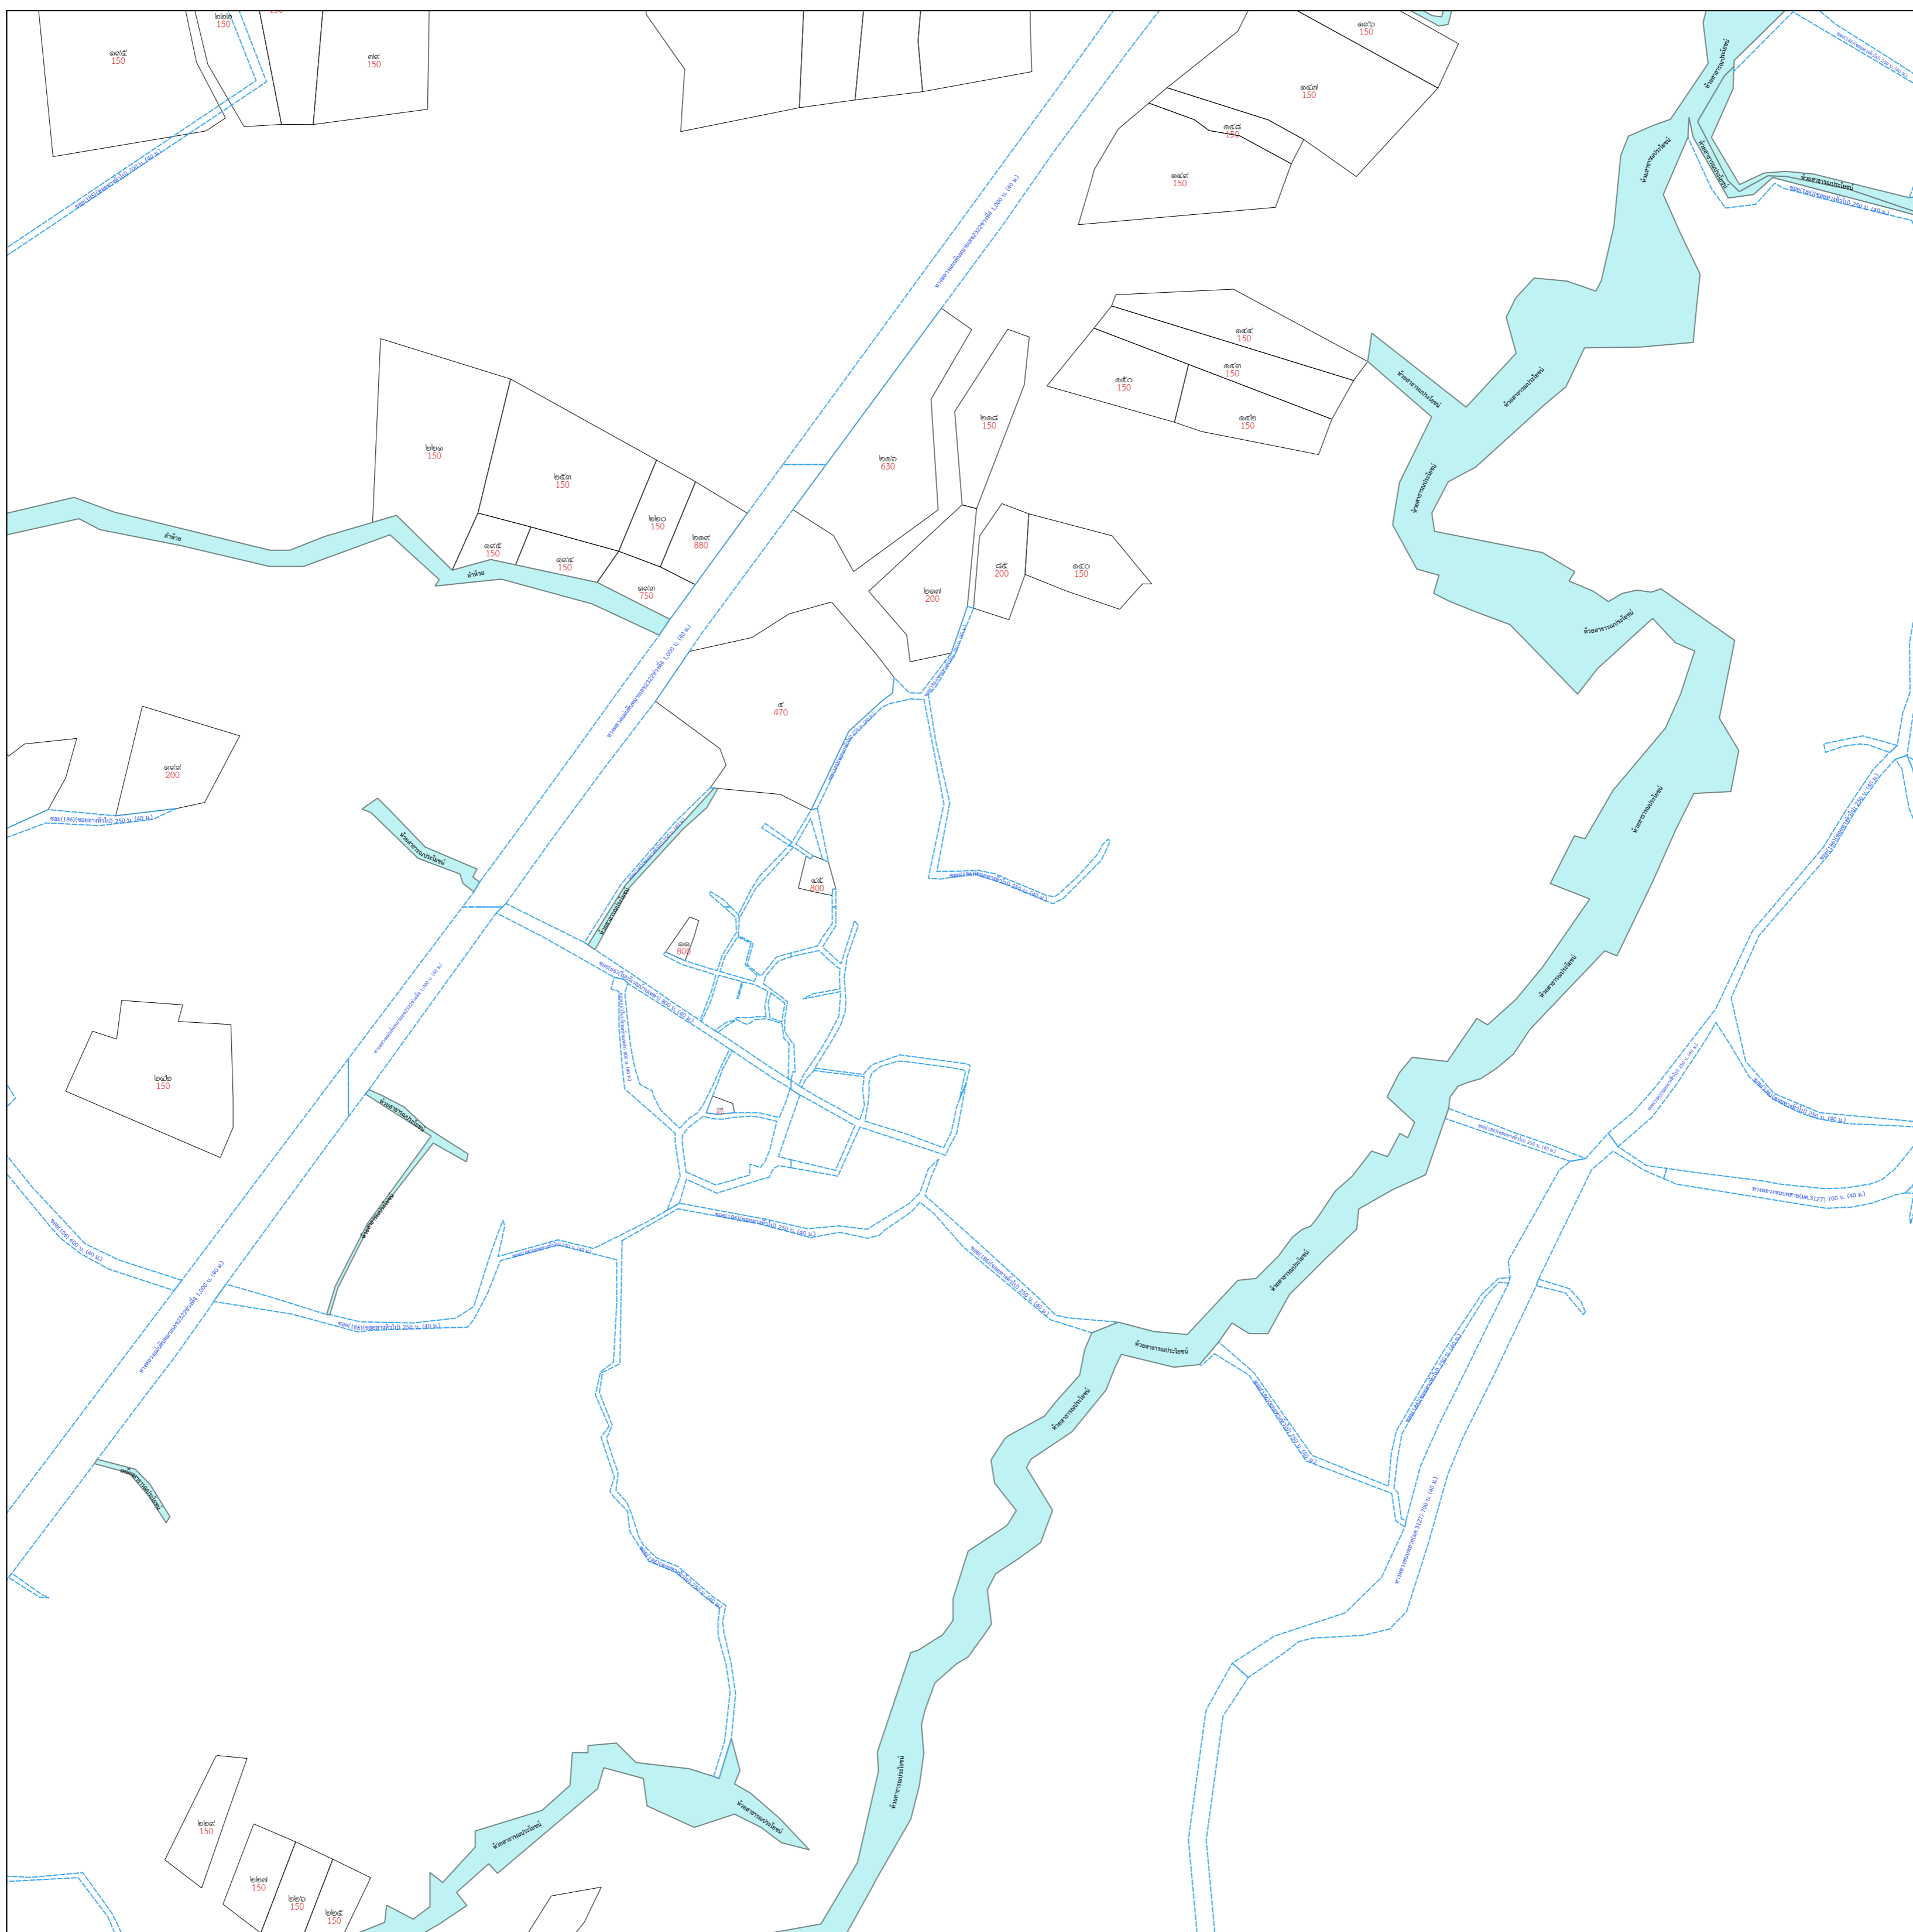

แผนที่ประกอบบัญชีกำหนดราคาประเมินทุนทรัพย์ที่ดินรายแปลง

# มหาสารคาม

ระวาง 5641 III 042

โซนที่ 48

อำเภอ กิ่งอำเภอกุดรัง, โกสุมพิสัย  
ตำบล ห้วยเตย, หนองเหล็ก, เหล่า

รอบบัญชีปี พ.ศ. 2559-2562

กรมธนารักษ์

สำนักงานธนารักษ์พื้นที่มหาสารคาม

มาตราส่วน ๑:๕๐๐๐

รูปแปลงที่ดินได้รับความอนุเคราะห์จาก กรมที่ดิน กระทรวงมหาดไทย  
ข้อมูลรูปแปลง พฤษภาคม ๒๕๕๘

สารบัญระวางติดต่อ

|                 |                 |                 |
|-----------------|-----------------|-----------------|
| 5641 III<br>028 | 5641 III<br>029 | 5641 III<br>030 |
| 5641 III<br>041 | 5641 III<br>042 | 5641 III<br>043 |
| 5641 III<br>054 | 5641 III<br>055 | 5641 III<br>056 |